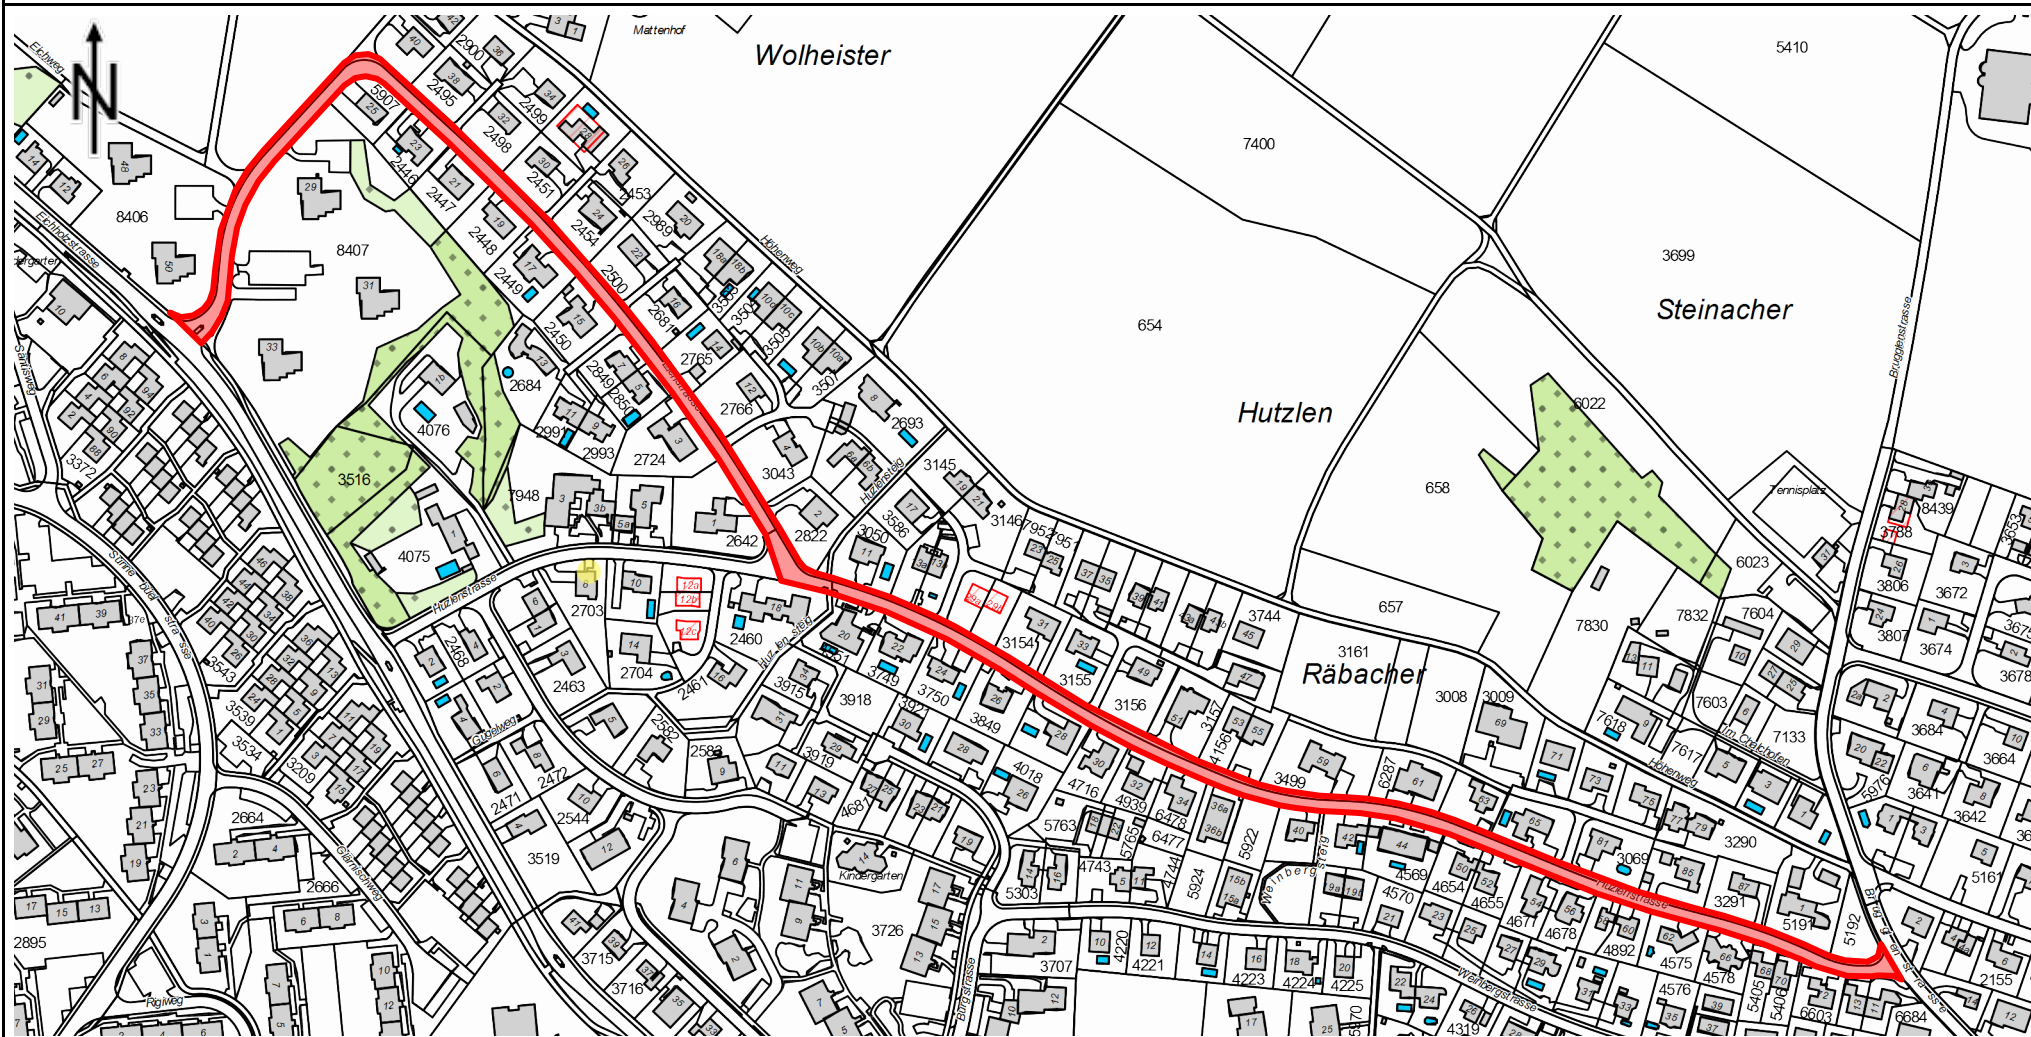

Gemeinde
Volketswil

Eichstrasse und Huzlenstrasse Raumpatinnen Nicole Jezler und Tina Walker

1:4000

Gemeinde Volketswil, Zentralstrasse 21, 8604 Volketswil
044 910 20 20, www.volketswil.ch

100 m
07.08.2023 / Tiefbau

Dieser Plan hat keine Gültigkeit als Katasterplan der amtlichen Vermessung.

| geoWEB7 Gossweiler Ingenieure AG |