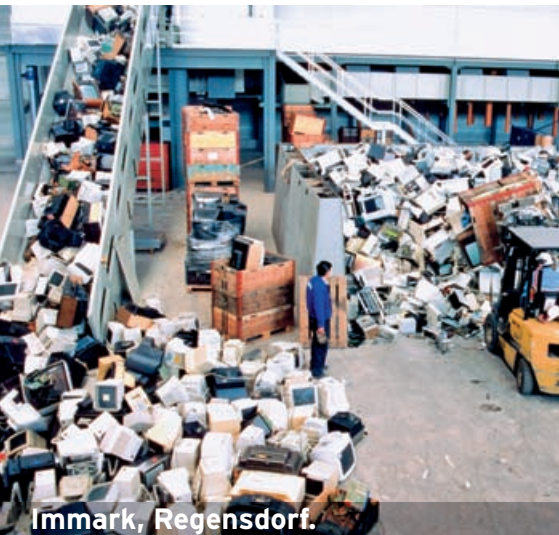

Gerätedemontage.

Elektronik-Recycling rettet wertvolle Rohstoffe.

Immark, Regensdorf.