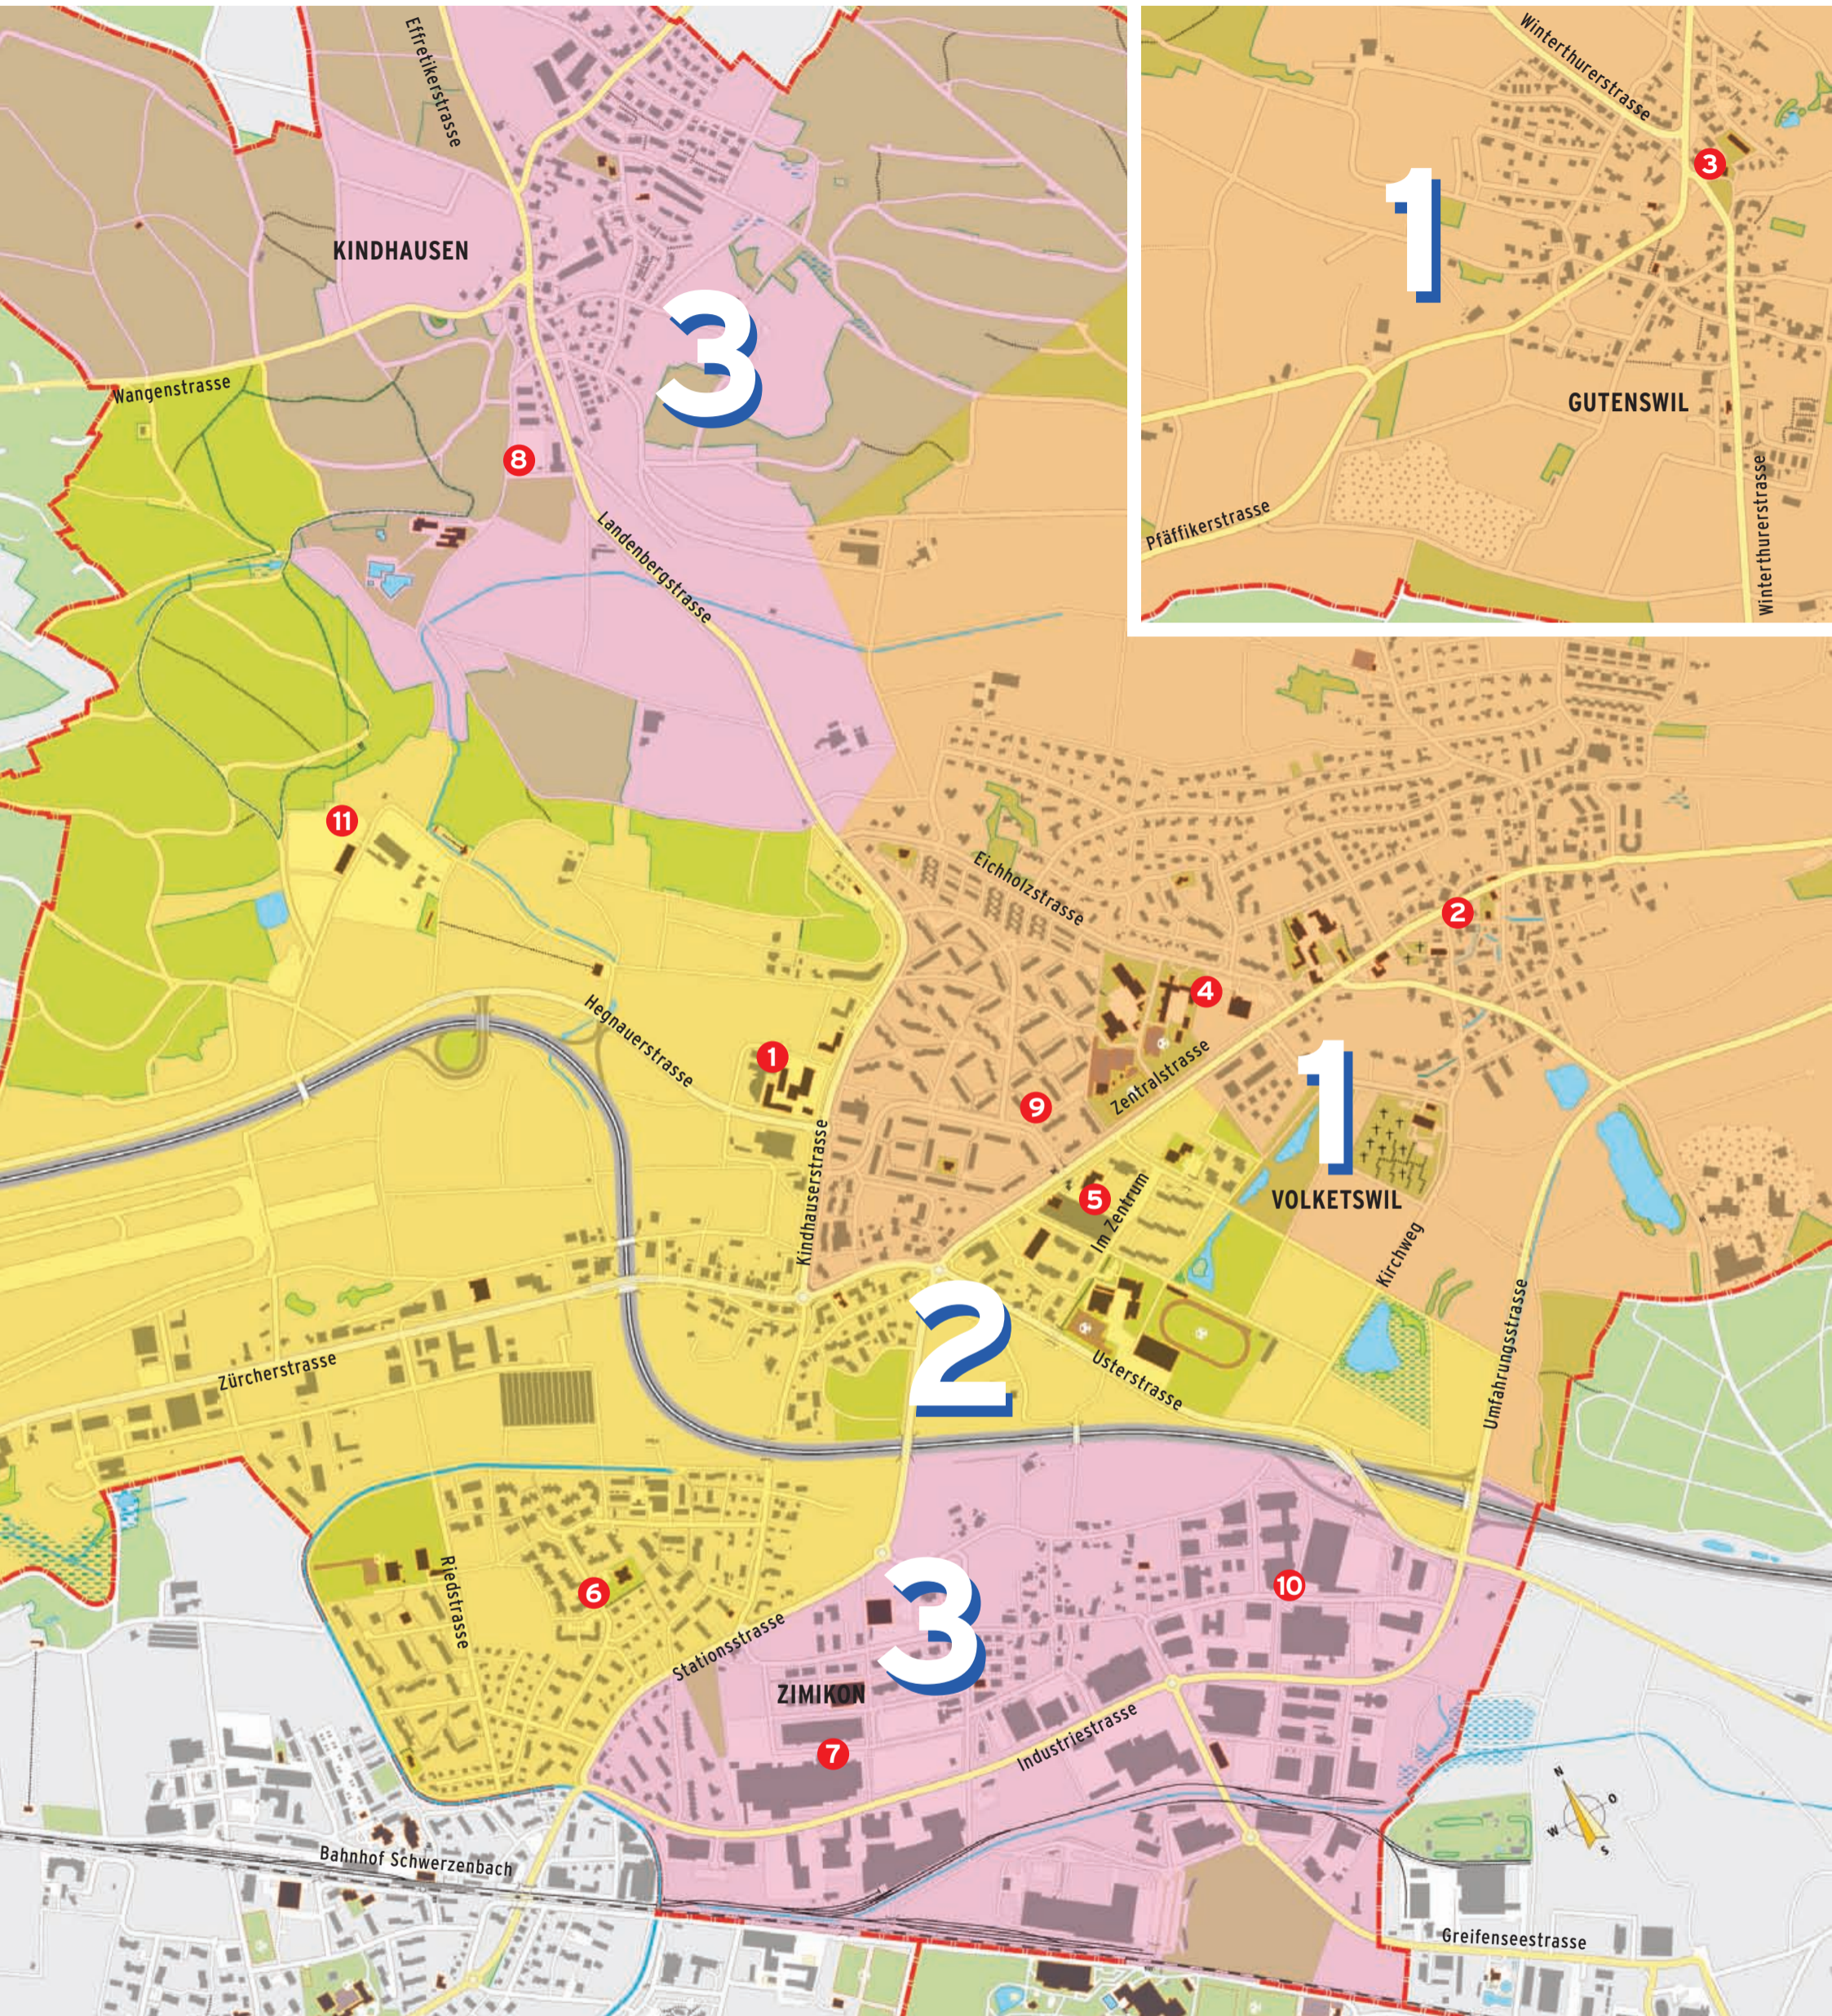

- **1 Wertstoffsammelstelle Javastrasse 8**
  Telefon 044 945 11 72
  Montag – Freitag 09.00 – 12.00 Uhr
  14.00 – 17.00 Uhr
  Mittwoch bis 18.30 Uhr
  Samstag 08.00 – 13.00 Uhr
- **1a Kadaversammelstelle im Werkhof**
  Montag – Freitag, in jedem Fall anmelden:
  043 204 32 00.

- **Sammelstellen Glas, Alu, Büchsen**
  Montag – Samstag 7.00 – 20.00 Uhr
- **2** Volg Volketswil (nur Glas)
- **3** Gutenswil beim Stern
- **4** Wallberg
- **5** Zentrum Volketswil
- **6** Steibrugg
- **7** Volkiland
- **8** Schwimmbad-Parkplatz Kindhausen

- **Sammelcontainer für Textilien**
- **5** Zentrum Volketswil
- **7** Volkiland
- **9** Sunnebüel, Bachtelweg
- **10** Brunnenstrasse

- **Kompost und Grubengut zu Betriebszeiten**
- **11** Kompogas AG / Bereuter AG
  Schützenstrasse