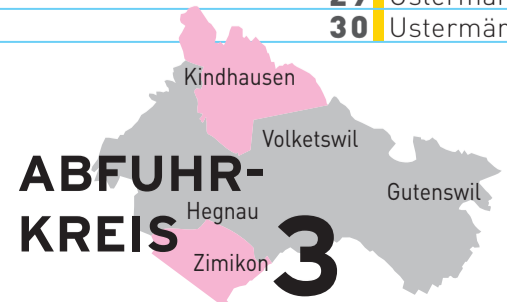

🏠 **Kehricht/Sperrgut**
Kehricht am Montag bis 7 Uhr in Volki-Säcken bereitstellen.
Sperrige brennbare Gegenstände mit Sperrgutmarken frankieren.
Bitte den Zugang zum Aufladeplatz frei halten – auch bei Schnee.

SAMMELKALENDER